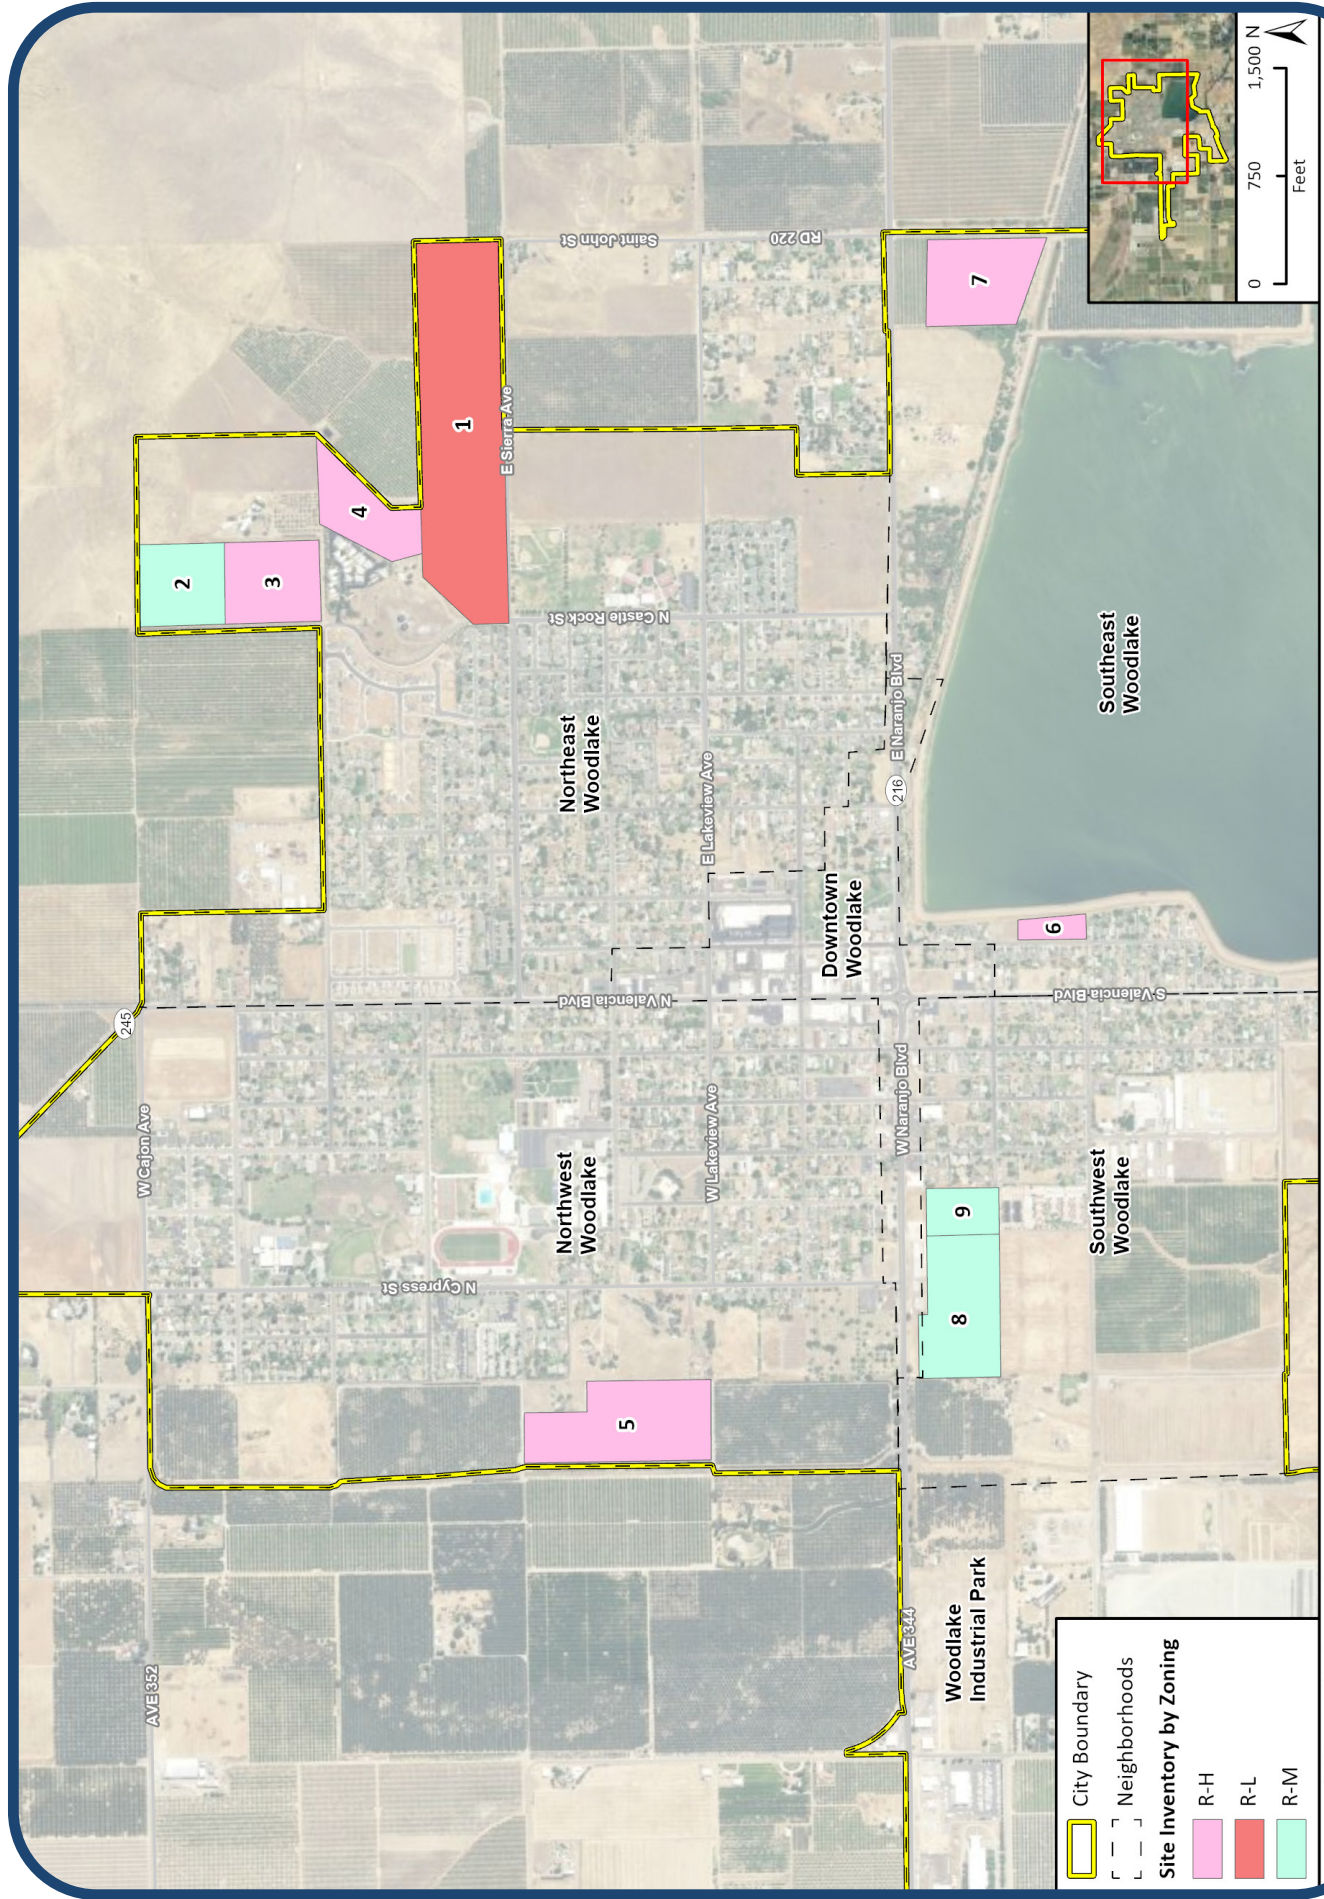

Woodlake Site Inventory - Housing Opportunity Locations

Inventario del sitio - Ubicaciones de oportunidades de vivienda

City Boundary

- City Boundary
- Neighborhoods

Site Inventory by Zoning

- R-H
- R-L
- R-M

Site Number / Número de Sitio	Address / Dirección
1	E. Sierra Ave
2	N. Castle Rock Street & W. Wutchumna Ave
3	N. Castle Rock Street & W. Wutchumna Ave
4	N. Castle Rock Street & W. Wutchumna Ave
5	Mulberry Street
6	S. Magnolia Street
7	E. Naranja Blvd
8	Naranja Blvd
9	W. Bravo Ave