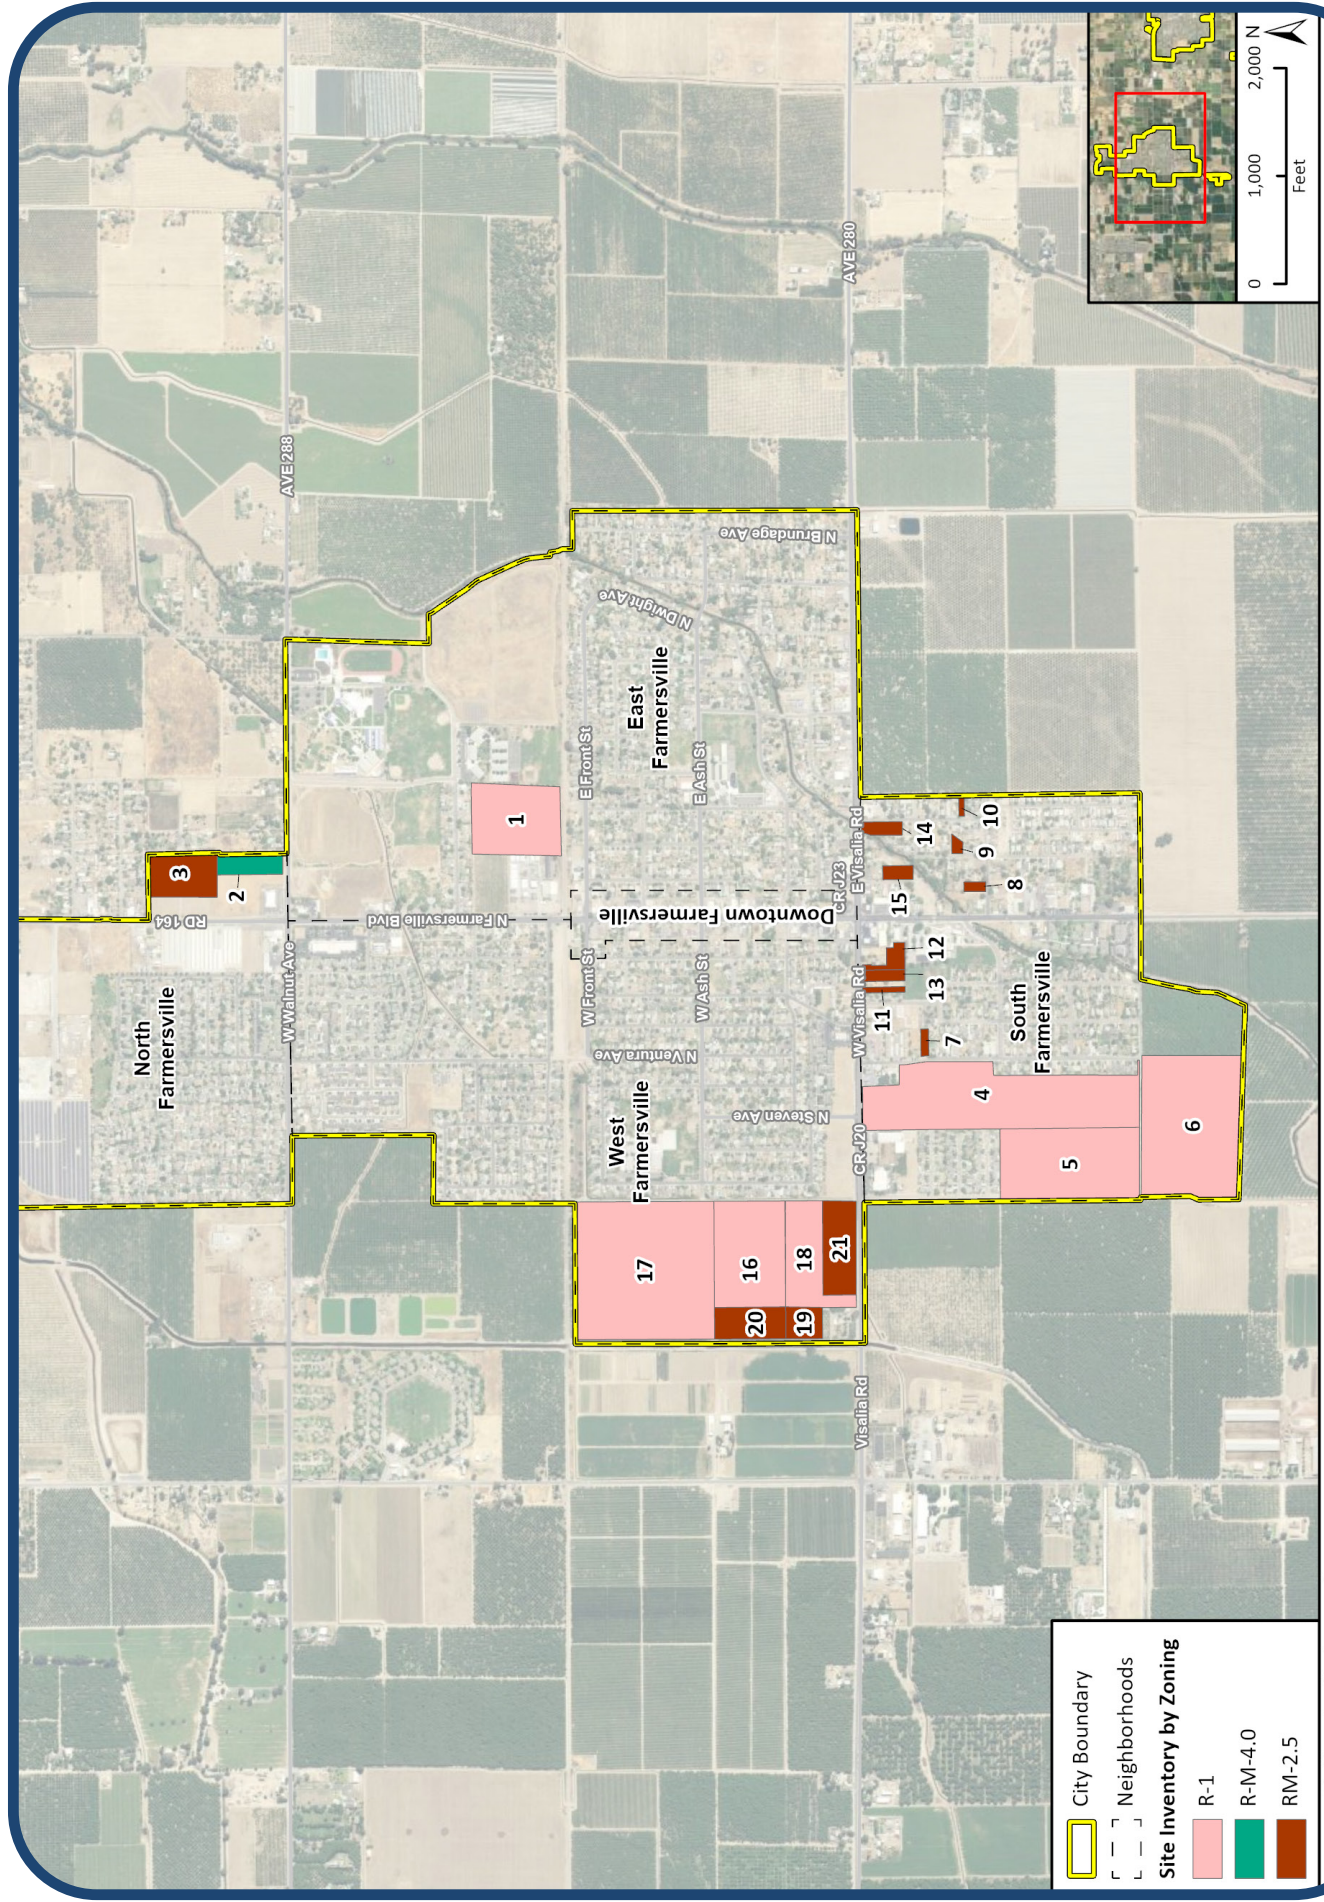

Farmersville Site Inventory - Housing Opportunity Locations

Inventario del sitio - Ubicaciones de oportunidades de vivienda

City Boundary

Neighborhoods

Site Inventory by Zoning

- R-1
- R-M-4.0
- RM-2.5

Site Number / Número de Sitio	Address / Dirección	Site Number / Número de Sitio	Address / Dirección
1	E. Citrus Dr. & N. Rose Ave.	12	251 W. Visalia Rd
2	N. Farmersville Blvd	13	Corner of S. Rose Ave./E. Visalia Road
3	N. Farmersville Blvd	14	208 S. Magnolia Ave.
4	W. Visalia Road & S Ventura Ave.	15	W. Ash Street & N. Virginia Ave.
5	S. Virginia Ave. & W Qualls Ct.	16	W. Ash Street
6	274 S Ventura Ave.	17	W. Tulare Street
7	192 E Oakland Street	18	Avenue 280 & S. Virginia Ave.
8	394 S Camelia Ave.	19	Avenue 280 & S. Virginia Ave.
9	E. Oakland Street & S Rose Ave.	20	Avenue 280 & S. Virginia Ave.
10	W. Visalia Road & S Dode Ave.	21	Avenue 280 & S. Virginia Ave.
11	233 W. Visalia Road		