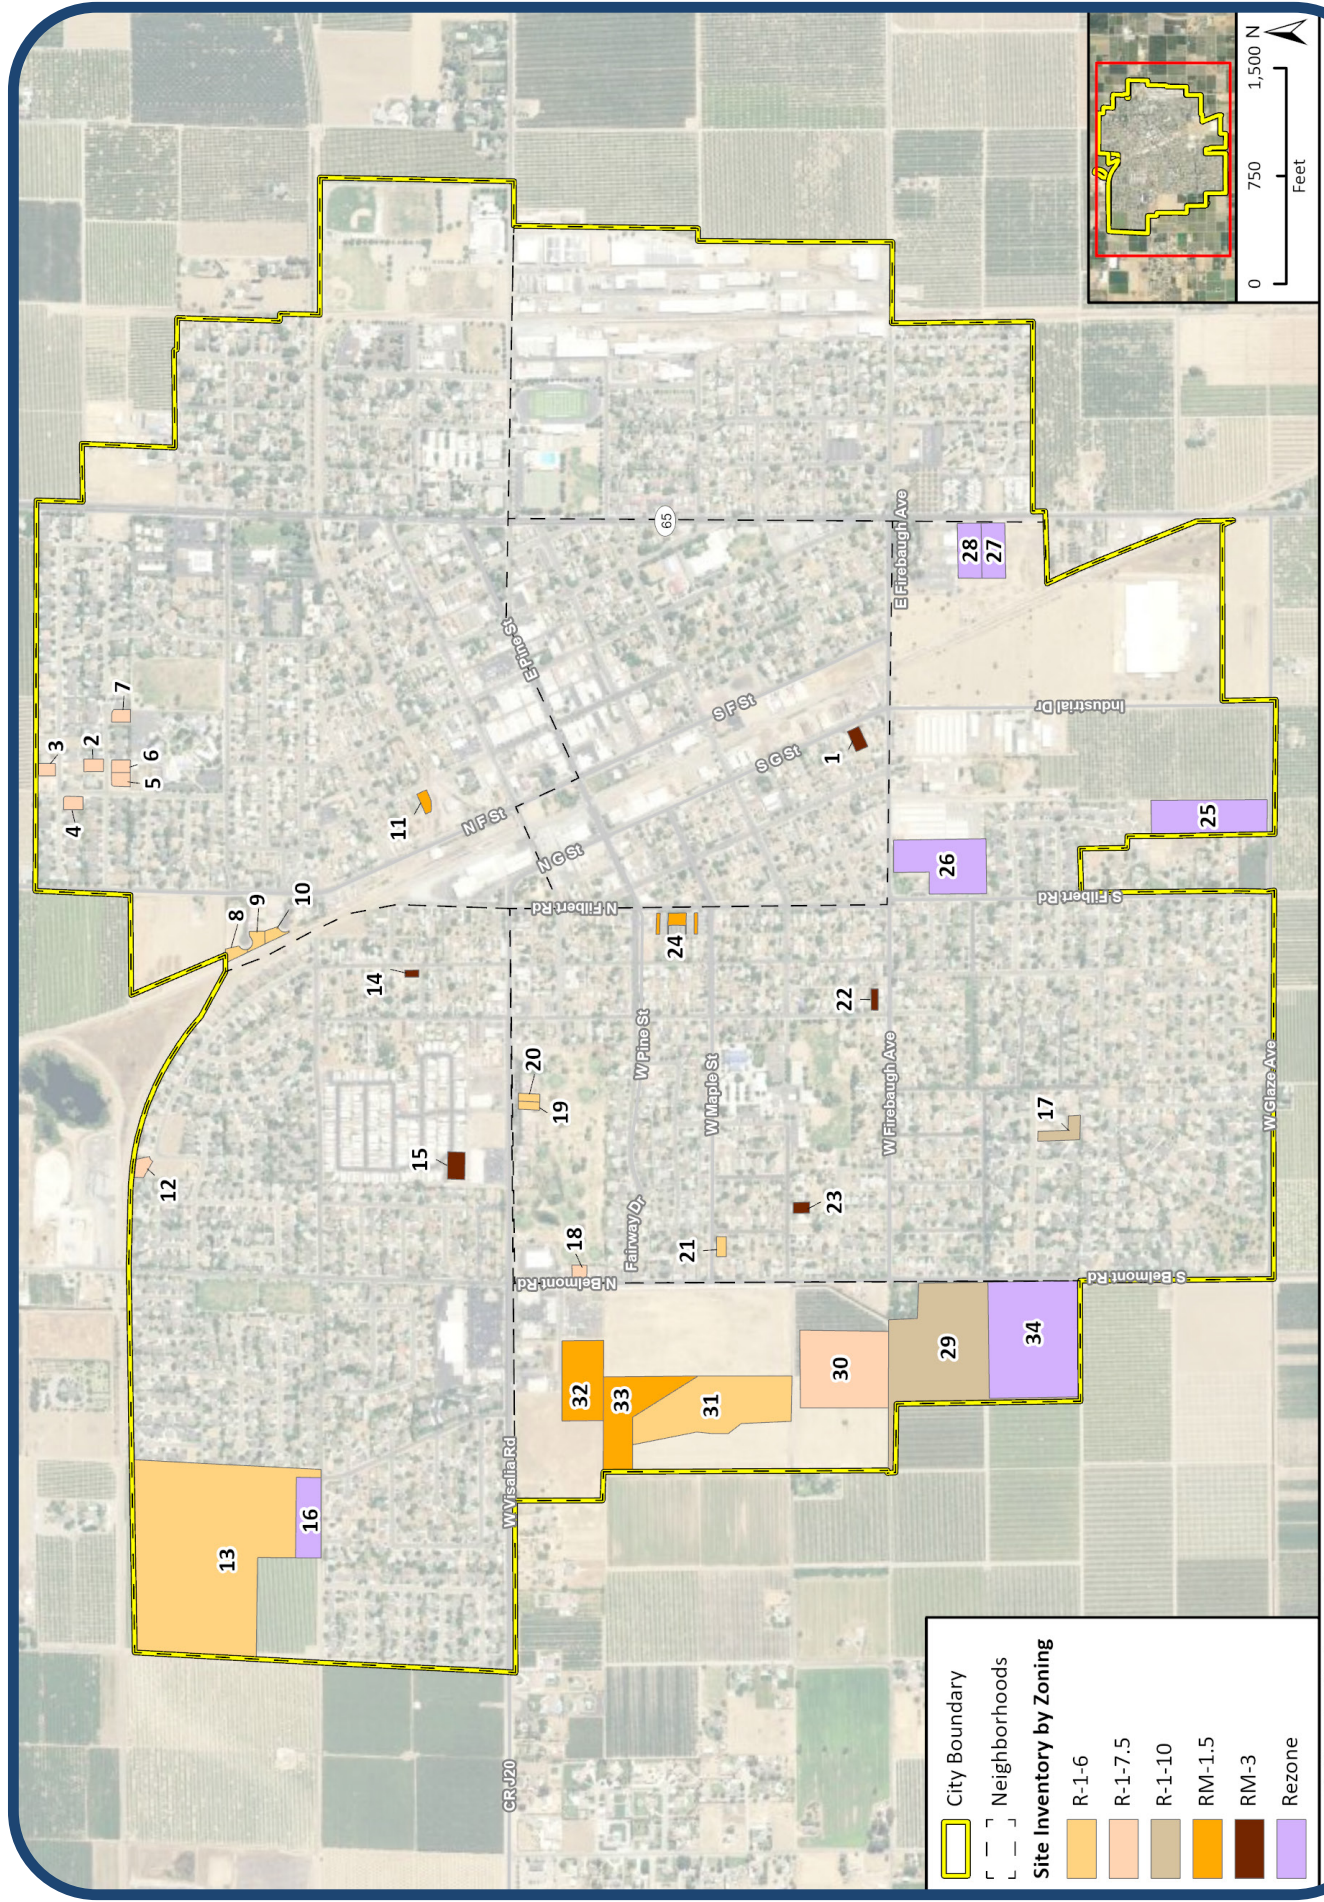

Exeter Site Inventory - Housing Opportunity Locations

Inventario del sitio - Ubicaciones de oportunidades de vivienda

Site Number / Número de Sitio	Address / Dirección	Site Number / Número de Sitio	Address / Dirección	Site Number / Número de Sitio	Address / Dirección
1	448-490 South G Street	12	N. Quince Ave.	23	866-870 W. Chestnut Street
2	Cambridge Street & Atwood Ave.	13	E. Elberta Road & Vine Street	24	S. Filbert Road
3	Old Line Court. & Cambridge Street	14	N. Quince Ave. & W. Willow Street	25	S. Filbert Ave & W. Glaze Ave.
4	Old Line Court. & Cambridge Street	15	314 N. Albert Ave.	26	S. Filbert Ave & W. Firebaugh Ave.
5	Atwood Ave. & Cambridge Street	17	Dove Court & Olivewood Drive	27	S. Kaweah Ave.
6	Atwood Ave. & Cambridge Street	16	E. Elberta Road & Vine Street	28	S. Kaweah Ave.
7	Atwood Ave. & Cambridge Street	18	N. Belmont Road	29	S. Belmont Road
8	Sequoia Court & North F Street	19	582 Little Lane Drive	30	W. Chestnut Street & S. Belmont Road
9	Sequoia Court & North F Street	20	570 Little Lane Drive	31	W. Chestnut Street & S. Belmont Road
10	Sequoia Court & North F Street	21	W. Maple Street & S. Francis Ave.	32	W. Visalia Road
11	North E Street	22	397 S. Orange Ave.	33	W. Chestnut Street & S. Belmont Road
				34	S. Belmont Road