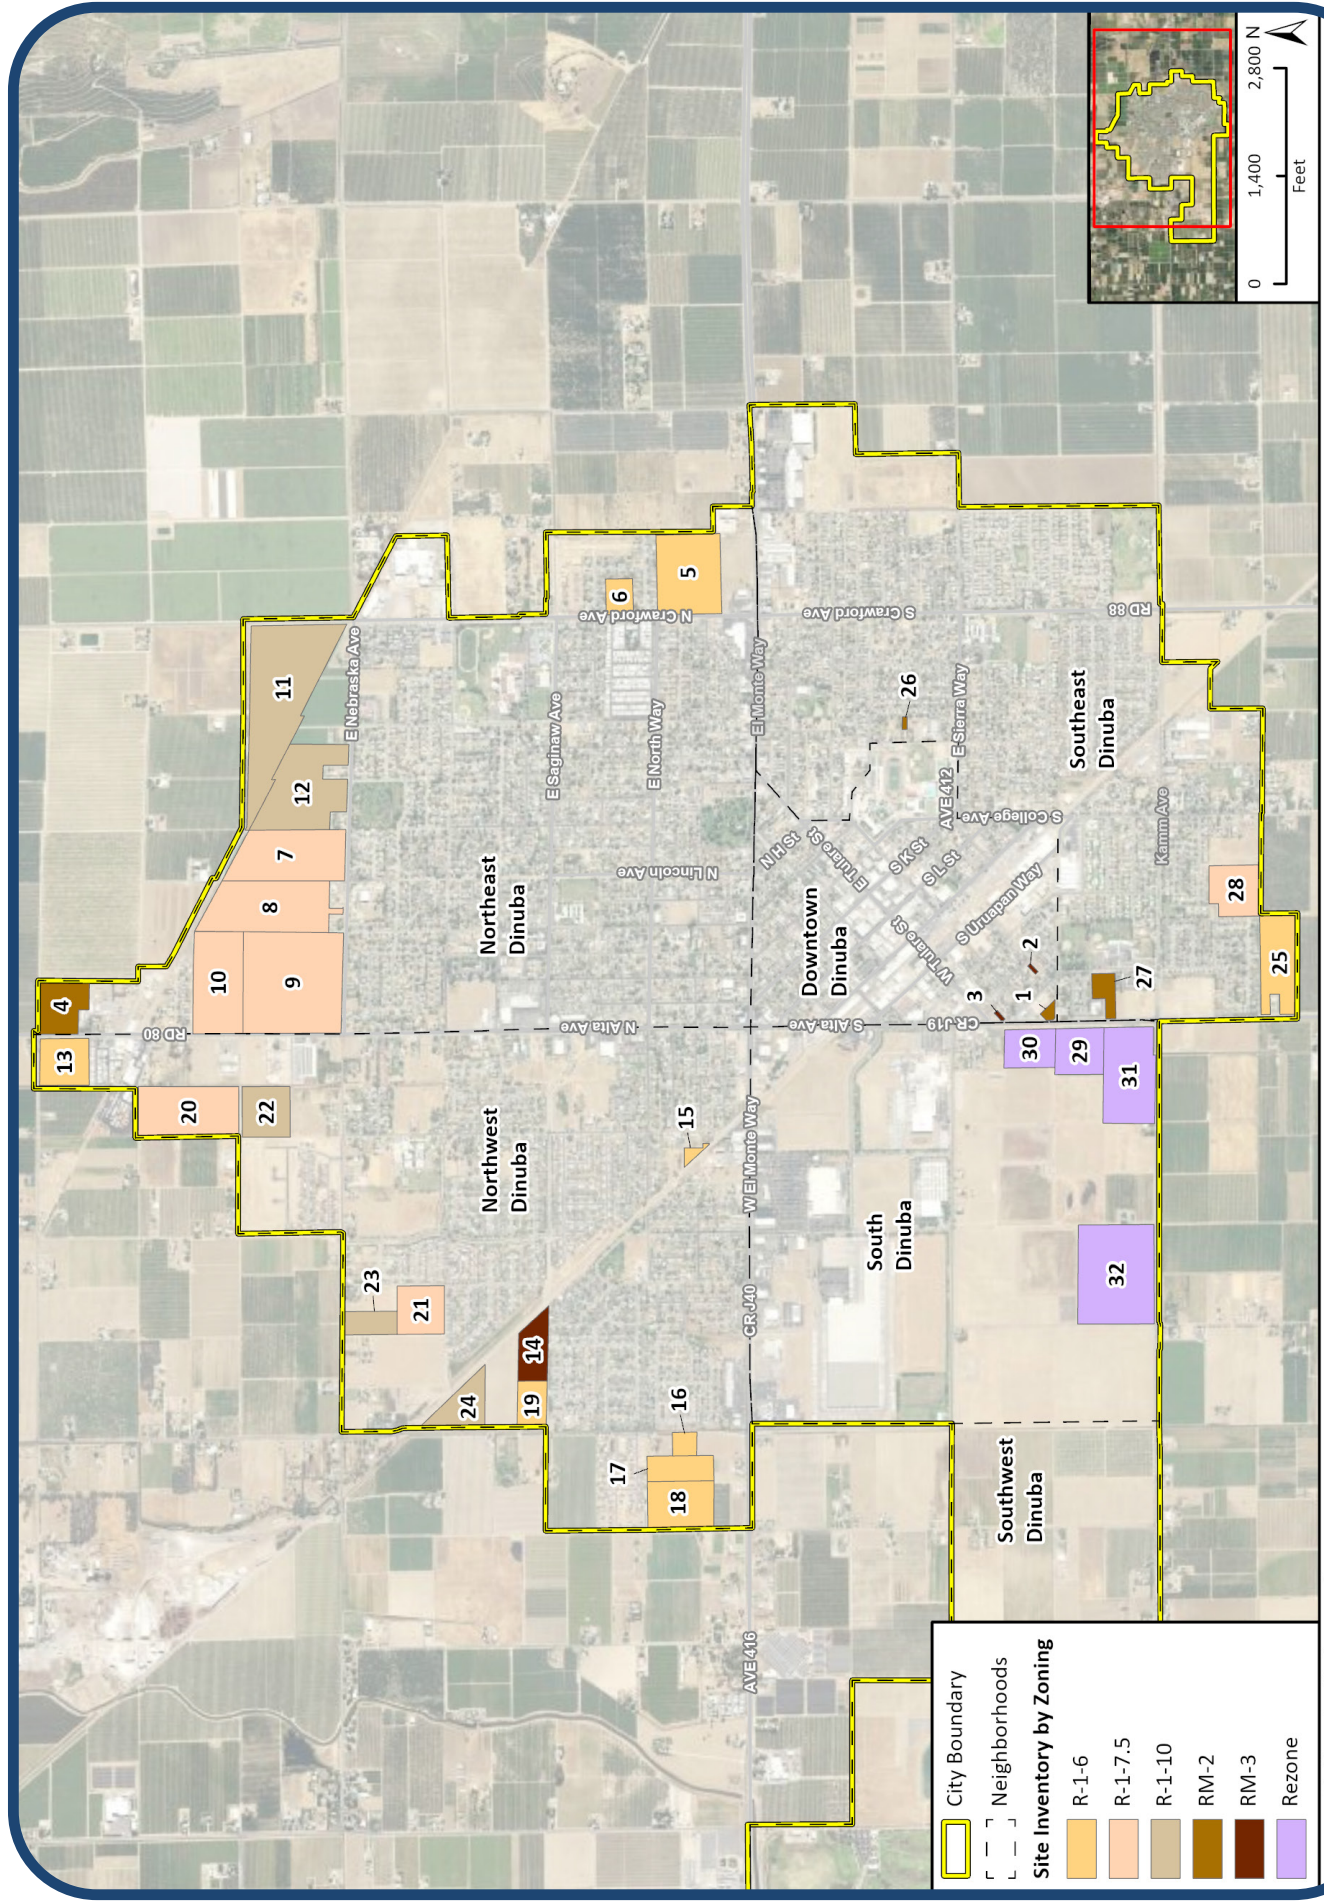

Dinuba Site Inventory - Housing Opportunity Locations

Inventario del sitio - Ubicaciones de oportunidades de vivienda

Site Number / Número de Sitio	Address / Dirección	Site Number / Número de Sitio	Address / Dirección	Site Number / Número de Sitio	Address / Dirección
1	S. Alta Ave.	12	Ave 424	23	Ave 424
2	S. P Street & W. Ventura Street	13	42975 Road 80	24	Englehart Ave.
3	126 Q Street	14	42032 Road 72	25	Alta Ave. & Penny Lane
4	Alta Ave. & Penny Lane	15	N. Euclid Ave. & W. Adelaide Way	26	S. Short Ave
5	1831 El Monte Way	16	W. El Monte Way	27	Garden Est. & S. Greene Ave.
6	N. Crawford Ave.	17	7116 Ave 416	28	Grace Lane
7	E. Nebraska Ave.	18	7076 Ave 416	29	S. Alta Ave.
8	E. Nebraska Ave.	19	42032 Rd 72	30	S. Alta Ave.
9	E. Nebraska Ave & N. Alta Ave.	20	Ave 426	31	S. Alta Ave. & Avenue 408
10	N. Alta Ave.	21	Rosemary Ave	32	Ave. 408 and Road 74
11	Ave 424	22	Ave 426		